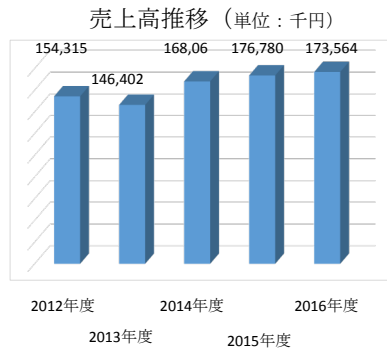

## 会社概要

社名	株式会社おりなす建材
所在地	宮崎県日向市大字財光寺1796-1
創立年月日	昭和42年9月1日
設立年月日	昭和56年7月1日
代表取締役	那須 久司
資本金	10,000千円(平成28年3月31日現在)
社員数	9人
事業分野	アルミサッシ、アルミ建材、ガラス工事、内装建材、住宅設備機器、住宅調査業務
売上高	176,780千円(平成28年3月31日現在)

会社所在地地図